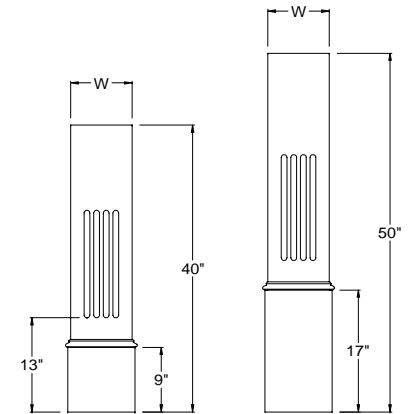

## Cellular PVC Newels and Accessories

Item #	Description	Outside Dimension W	Height H	List Price	Optional WM164 Plants (4 sides)
--------	-------------	---------------------	----------	------------	---------------------------------

### Cellular PVC Newels and Accessories

Item #	Description	Outside Dimension W	Height H	List Price	Optional WM164 Plants (4 sides)
--------	-------------	---------------------	----------	------------	---------------------------------