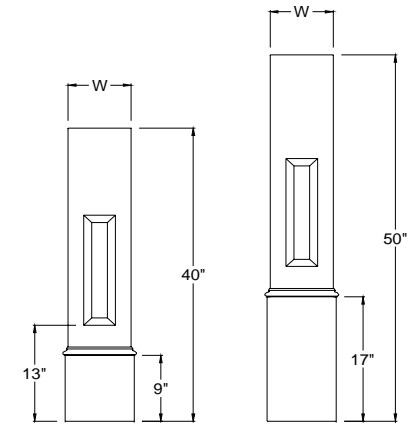

## Cellular PVC Newels and Accessories

Item #	Description	Outside Dimension W	Height H	List Price	Optional WM164 Plants (4 sides)
--------	-------------	---------------------	----------	------------	---------------------------------

### Cellular PVC Newels and Accessories

Item #	Description	Outside Dimension W	Height H	List Price	Optional WM164 Plants (4 sides)
--------	-------------	---------------------	----------	------------	---------------------------------