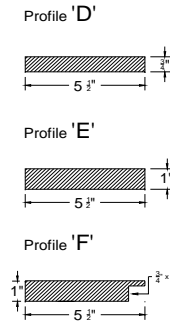

Pre-Assembled Window Surrounds WM52 Crown Head and 311 Sill Nose, for Andersen 400 Series Tilt-Wash Double-Hung Windows

* Please see notes on last page.

Intex Item #	Andersen Window Call Size	Window Size		List Prices								
		Window Width	Window Height	1 x 4 Surround (Add 'A' to Item #)	5/4 x 4 Surround (Add 'B' to Item #)	5/4 x 4 Surround w/J-Channel (Add 'C' to Item #)	1 x 5 Surround (Add 'D5' to Item #)	5/4 x 5 Surround (Add 'E5' to Item #)	5/4 x 5 Surround w/J-Channel (Add 'F5' to Item #)	1 x 6 Surround (Add 'D' to Item #)	5/4 x 6 Surround (Add 'E' to Item #)	5/4 x 6 Surround w/J-Channel (Add 'F' to Item #)
HATW18210	TW18210	21 5/8	36 7/8	\$316.23	\$336.04	\$348.84	\$361.90	\$404.48	\$408.02	\$361.90	\$404.48	\$408.02
HATW1832	TW1832	21 5/8	40 7/8	\$321.07	\$342.47	\$355.47	\$369.29	\$414.32	\$418.06	\$369.29	\$414.32	\$418.06
HATW1836	TW1836	21 5/8	44 7/8	\$325.91	\$348.89	\$362.09	\$376.68	\$424.15	\$428.10	\$376.68	\$424.15	\$428.10
HATW18310	TW18310	21 5/8	48 7/8	\$330.75	\$355.31	\$368.72	\$384.08	\$433.98	\$438.13	\$384.08	\$433.98	\$438.13
HATW1842	TW1842	21 5/8	52 7/8	\$335.60	\$361.73	\$375.34	\$391.47	\$443.81	\$448.17	\$391.47	\$443.81	\$448.17
HATW1846	TW1846	21 5/8	56 7/8	\$340.44	\$368.15	\$381.97	\$398.86	\$453.65	\$458.20	\$398.86	\$453.65	\$458.20
HATW18410	TW18410	21 5/8	60 7/8	\$345.28	\$374.58	\$388.59	\$406.25	\$463.48	\$468.24	\$406.25	\$463.48	\$468.24
HATW1852	TW1852	21 5/8	64 7/8	\$350.12	\$381.00	\$395.22	\$413.64	\$473.31	\$478.28	\$413.64	\$473.31	\$478.28
HATW1856	TW1856	21 5/8	68 7/8	\$354.96	\$387.42	\$401.84	\$421.03	\$483.14	\$488.31	\$421.03	\$483.14	\$488.31
HATW18510	TW18510	21 5/8	72 7/8	\$359.80	\$393.84	\$408.47	\$428.42	\$492.98	\$498.35	\$428.42	\$492.98	\$498.35
HATW1862	TW1862	21 5/8	76 7/8	\$364.65	\$400.26	\$415.09	\$435.81	\$502.81	\$508.38	\$435.81	\$502.81	\$508.38
HATW1872	TW1872	21 5/8	88 7/8	\$379.17	\$419.53	\$434.97	\$457.99	\$532.31	\$538.49	\$457.99	\$532.31	\$538.49
HATW1876	TW1876	21 5/8	92 7/8	\$384.01	\$425.95	\$441.59	\$465.38	\$542.14	\$548.53	\$465.38	\$542.14	\$548.53
HATW20210	TW20210	25 5/8	36 7/8	\$329.12	\$350.06	\$363.95	\$376.07	\$421.09	\$424.84	\$376.07	\$421.09	\$424.84
HATW2032	TW2032	25 5/8	40 7/8	\$334.00	\$356.52	\$370.61	\$383.50	\$430.96	\$434.91	\$383.50	\$430.96	\$434.91
HATW2036	TW2036	25 5/8	44 7/8	\$338.88	\$362.98	\$377.27	\$390.93	\$440.83	\$444.98	\$390.93	\$440.83	\$444.98
HATW20310	TW20310	25 5/8	48 7/8	\$343.76	\$369.44	\$383.94	\$398.36	\$450.70	\$455.06	\$398.36	\$450.70	\$455.06
HATW2042	TW2042	25 5/8	52 7/8	\$348.64	\$375.90	\$390.60	\$405.78	\$460.57	\$465.13	\$405.78	\$460.57	\$465.13
HATW2046	TW2046	25 5/8	56 7/8	\$353.52	\$382.36	\$397.26	\$413.21	\$470.44	\$475.20	\$413.21	\$470.44	\$475.20
HATW20410	TW20410	25 5/8	60 7/8	\$358.40	\$388.82	\$403.92	\$420.64	\$480.31	\$485.28	\$420.64	\$480.31	\$485.28
HATW2052	TW2052	25 5/8	64 7/8	\$363.28	\$395.28	\$410.59	\$428.07	\$490.18	\$495.35	\$428.07	\$490.18	\$495.35
HATW2056	TW2056	25 5/8	68 7/8	\$368.16	\$401.73	\$417.25	\$435.50	\$500.05	\$505.42	\$435.50	\$500.05	\$505.42
HATW20510	TW20510	25 5/8	72 7/8	\$373.03	\$408.19	\$423.91	\$442.93	\$509.92	\$515.50	\$442.93	\$509.92	\$515.50
HATW2062	TW2062	25 5/8	76 7/8	\$377.91	\$414.65	\$430.57	\$450.35	\$519.79	\$525.57	\$450.35	\$519.79	\$525.57
HATW2072	TW2072	25 5/8	88 7/8	\$392.55	\$434.03	\$450.56	\$472.64	\$549.41	\$555.79	\$472.64	\$549.41	\$555.79
HATW2076	TW2076	25 5/8	92 7/8	\$397.43	\$440.49	\$457.22	\$480.07	\$559.28	\$565.86	\$480.07	\$559.28	\$565.86