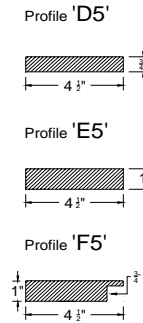

Pre-Assembled Window Surrounds WM52 Crown Head and 311 Sill Nose, for Andersen 400 Series Tilt-Wash Double-Hung Windows

* Please see notes on last page.

Intex Item #	Andersen Window Call Size	Window Size		List Prices								
		Window Width	Window Height	1 x 4 Surround (Add 'A' to Item #)	5/4 x 4 Surround (Add 'B' to Item #)	5/4 x 4 Surround w/J-Channel (Add 'C' to Item #)	1 x 5 Surround (Add 'D5' to Item #)	5/4 x 5 Surround (Add 'E5' to Item #)	5/4 x 5 Surround w/J-Channel (Add 'F5' to Item #)	1 x 6 Surround (Add 'D' to Item #)	5/4 x 6 Surround (Add 'E' to Item #)	5/4 x 6 Surround w/J-Channel (Add 'F' to Item #)
HATW18210	TW18210	21 5/8	36 7/8	\$316.23	\$336.04	\$348.84	\$361.90	\$404.48	\$408.02	\$361.90	\$404.48	\$408.02
HATW1832	TW1832	21 5/8	40 7/8	\$321.07	\$342.47	\$355.47	\$369.29	\$414.32	\$418.06	\$369.29	\$414.32	\$418.06
HATW1836	TW1836	21 5/8	44 7/8	\$325.91	\$348.89	\$362.09	\$376.68	\$424.15	\$428.10	\$376.68	\$424.15	\$428.10
HATW18310	TW18310	21 5/8	48 7/8	\$330.75	\$355.31	\$368.72	\$384.08	\$433.98	\$438.13	\$384.08	\$433.98	\$438.13
HATW1842	TW1842	21 5/8	52 7/8	\$335.60	\$361.73	\$375.34	\$391.47	\$443.81	\$448.17	\$391.47	\$443.81	\$448.17
HATW1846	TW1846	21 5/8	56 7/8	\$340.44	\$368.15	\$381.97	\$398.86	\$453.65	\$458.20	\$398.86	\$453.65	\$458.20
HATW18410	TW18410	21 5/8	60 7/8	\$345.28	\$374.58	\$388.59	\$406.25	\$463.48	\$468.24	\$406.25	\$463.48	\$468.24
HATW1852	TW1852	21 5/8	64 7/8	\$350.12	\$381.00	\$395.22	\$413.64	\$473.31	\$478.28	\$413.64	\$473.31	\$478.28
HATW1856	TW1856	21 5/8	68 7/8	\$354.96	\$387.42	\$401.84	\$421.03	\$483.14	\$488.31	\$421.03	\$483.14	\$488.31
HATW18510	TW18510	21 5/8	72 7/8	\$359.80	\$393.84	\$408.47	\$428.42	\$492.98	\$498.35	\$428.42	\$492.98	\$498.35
HATW1862	TW1862	21 5/8	76 7/8	\$364.65	\$400.26	\$415.09	\$435.81	\$502.81	\$508.38	\$435.81	\$502.81	\$508.38
HATW1872	TW1872	21 5/8	88 7/8	\$379.17	\$419.53	\$434.97	\$457.99	\$532.31	\$538.49	\$457.99	\$532.31	\$538.49
HATW1876	TW1876	21 5/8	92 7/8	\$384.01	\$425.95	\$441.59	\$465.38	\$542.14	\$548.53	\$465.38	\$542.14	\$548.53
HATW20210	TW20210	25 5/8	36 7/8	\$329.12	\$350.06	\$363.95	\$376.07	\$421.09	\$424.84	\$376.07	\$421.09	\$424.84
HATW2032	TW2032	25 5/8	40 7/8	\$334.00	\$356.52	\$370.61	\$383.50	\$430.96	\$434.91	\$383.50	\$430.96	\$434.91
HATW2036	TW2036	25 5/8	44 7/8	\$338.88	\$362.98	\$377.27	\$390.93	\$440.83	\$444.98	\$390.93	\$440.83	\$444.98
HATW20310	TW20310	25 5/8	48 7/8	\$343.76	\$369.44	\$383.94	\$398.36	\$450.70	\$455.06	\$398.36	\$450.70	\$455.06
HATW2042	TW2042	25 5/8	52 7/8	\$348.64	\$375.90	\$390.60	\$405.78	\$460.57	\$465.13	\$405.78	\$460.57	\$465.13
HATW2046	TW2046	25 5/8	56 7/8	\$353.52	\$382.36	\$397.26	\$413.21	\$470.44	\$475.20	\$413.21	\$470.44	\$475.20
HATW20410	TW20410	25 5/8	60 7/8	\$358.40	\$388.82	\$403.92	\$420.64	\$480.31	\$485.28	\$420.64	\$480.31	\$485.28
HATW2052	TW2052	25 5/8	64 7/8	\$363.28	\$395.28	\$410.59	\$428.07	\$490.18	\$495.35	\$428.07	\$490.18	\$495.35
HATW2056	TW2056	25 5/8	68 7/8	\$368.16	\$401.73	\$417.25	\$435.50	\$500.05	\$505.42	\$435.50	\$500.05	\$505.42
HATW20510	TW20510	25 5/8	72 7/8	\$373.03	\$408.19	\$423.91	\$442.93	\$509.92	\$515.50	\$442.93	\$509.92	\$515.50
HATW2062	TW2062	25 5/8	76 7/8	\$377.91	\$414.65	\$430.57	\$450.35	\$519.79	\$525.57	\$450.35	\$519.79	\$525.57
HATW2072	TW2072	25 5/8	88 7/8	\$392.55	\$434.03	\$450.56	\$472.64	\$549.41	\$555.79	\$472.64	\$549.41	\$555.79
HATW2076	TW2076	25 5/8	92 7/8	\$397.43	\$440.49	\$457.22	\$480.07	\$559.28	\$565.86	\$480.07	\$559.28	\$565.86