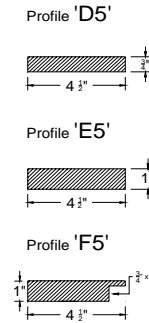

* Please see notes on last page.

Intex Item #	Andersen Window Call Size	Window Size		List Prices								
		Window Width	Window Height	1 x 4 Surround (Add 'A' to Item #)	5/4 x 4 Surround (Add 'B' to Item #)	5/4 x 4 Surround w/J-Channel (Add 'C' to Item #)	1 x 5 Surround (Add 'D5' to Item #)	5/4 x 5 Surround (Add 'E5' to Item #)	5/4 x 5 Surround w/J-Channel (Add 'F5' to Item #)	1 x 6 Surround (Add 'D' to Item #)	5/4 x 6 Surround (Add 'E' to Item #)	5/4 x 6 Surround w/J-Channel (Add 'F' to Item #)
HATW242103	TW24210-3	89 1/8	36 7/8	\$574.46	\$613.22	\$644.43	\$641.64	\$725.43	\$732.40	\$641.64	\$725.43	\$732.40
HATW24323	TW2432-3	89 1/8	40 7/8	\$580.09	\$620.43	\$651.85	\$649.82	\$736.05	\$743.22	\$649.82	\$736.05	\$743.22
HATW24363	TW2436-3	89 1/8	44 7/8	\$585.72	\$627.64	\$659.26	\$658.00	\$746.67	\$754.05	\$658.00	\$746.67	\$754.05
HATW243103	TW24310-3	89 1/8	48 7/8	\$591.35	\$634.85	\$666.68	\$666.18	\$757.29	\$764.87	\$666.18	\$757.29	\$764.87
HATW24423	TW2442-3	89 1/8	52 7/8	\$596.98	\$642.06	\$674.09	\$674.36	\$767.91	\$775.69	\$674.36	\$767.91	\$775.69
HATW24463	TW2446-3	89 1/8	56 7/8	\$602.61	\$649.27	\$681.50	\$682.54	\$778.53	\$786.52	\$682.54	\$778.53	\$786.52
HATW244103	TW24410-3	89 1/8	60 7/8	\$608.24	\$656.48	\$688.92	\$690.72	\$789.16	\$797.34	\$690.72	\$789.16	\$797.34
HATW24523	TW2452-3	89 1/8	64 7/8	\$613.87	\$663.69	\$696.33	\$698.90	\$799.78	\$808.17	\$698.90	\$799.78	\$808.17
HATW24563	TW2456-3	89 1/8	68 7/8	\$619.50	\$670.90	\$703.74	\$707.08	\$810.40	\$818.99	\$707.08	\$810.40	\$818.99
HATW245103	TW24510-3	89 1/8	72 7/8	\$625.13	\$678.11	\$711.16	\$715.26	\$821.02	\$829.82	\$715.26	\$821.02	\$829.82
HATW24623	TW2462-3	89 1/8	76 7/8	\$630.76	\$685.33	\$718.57	\$723.44	\$831.64	\$840.64	\$723.44	\$831.64	\$840.64
	TW2472-3	89 1/8	88 7/8	Size not available assembled, please see matrix pricing for K.D. kits								
	TW2476-3	89 1/8	92 7/8	Size not available assembled, please see matrix pricing for K.D. kits								
HATW262103	TW26210-3	95 1/8	36 7/8	\$594.05	\$634.50	\$667.35	\$663.15	\$750.60	\$757.87	\$663.15	\$750.60	\$757.87
HATW26323	TW2632-3	95 1/8	40 7/8	\$599.74	\$641.76	\$674.82	\$671.38	\$761.27	\$768.75	\$671.38	\$761.27	\$768.75
HATW26363	TW2636-3	95 1/8	44 7/8	\$605.42	\$649.02	\$682.28	\$679.61	\$771.94	\$779.62	\$679.61	\$771.94	\$779.62
HATW263103	TW26310-3	95 1/8	48 7/8	\$611.10	\$656.28	\$689.75	\$687.84	\$782.61	\$790.50	\$687.84	\$782.61	\$790.50
HATW26423	TW2642-3	95 1/8	52 7/8	\$616.78	\$663.55	\$697.21	\$696.07	\$793.29	\$801.37	\$696.07	\$793.29	\$801.37
HATW26463	TW2646-3	95 1/8	56 7/8	\$622.46	\$670.81	\$704.68	\$704.30	\$803.96	\$812.25	\$704.30	\$803.96	\$812.25
HATW264103	TW26410-3	95 1/8	60 7/8	\$628.14	\$678.07	\$712.14	\$712.53	\$814.63	\$823.13	\$712.53	\$814.63	\$823.13
HATW26523	TW2652-3	95 1/8	64 7/8	\$633.82	\$685.33	\$719.61	\$720.76	\$825.30	\$834.00	\$720.76	\$825.30	\$834.00
HATW26563	TW2656-3	95 1/8	68 7/8	\$639.51	\$692.59	\$727.07	\$728.99	\$835.98	\$844.88	\$728.99	\$835.98	\$844.88
HATW265103	TW26510-3	95 1/8	72 7/8	\$645.19	\$699.85	\$734.53	\$737.22	\$846.65	\$855.75	\$737.22	\$846.65	\$855.75
HATW26623	TW2662-3	95 1/8	76 7/8	\$650.87	\$707.12	\$742.00	\$745.46	\$857.32	\$866.63	\$745.46	\$857.32	\$866.63
	TW2672-3	95 1/8	88 7/8	Size not available assembled, please see matrix pricing for K.D. kits								
	TW2676-3	95 1/8	92 7/8	Size not available assembled, please see matrix pricing for K.D. kits								