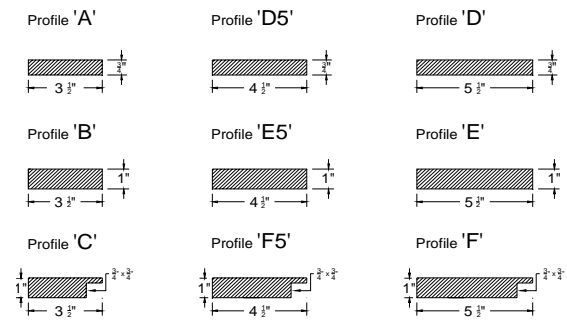

Profile 'E'

Profile 'F'

Pre-Assembled Window Surrounds with WM52 Crown Head and 311 Sill Nose, for Andersen 200 Series Tilt-Wash Double-Hung Windows

* Please see notes on last page.

Intex Item #	Andersen Window Call Size	Window Size		List Prices								
		Window Width	Window Height	1 x 4 Surround (Add 'A' to Item #)	5/4 x 4 Surround (Add 'B' to Item #)	5/4 x 4 Surround w/J-Channel (Add 'C' to Item #)	1 x 5 Surround (Add 'D5' to Item #)	5/4 x 5 Surround (Add 'E5' to Item #)	5/4 x 5 Surround w/J-Channel (Add 'F5' to Item #)	1 x 6 Surround (Add 'D' to Item #)	5/4 x 6 Surround (Add 'E' to Item #)	5/4 x 6 Surround w/J-Channel (Add 'F' to Item #)
HA2T18303	244DH1830-3	59 1/2	35 1/2	\$466.74	\$496.43	\$519.29	\$523.37	\$587.77	\$593.13	\$523.37	\$587.77	\$593.13
HA2T18363	244DH1836-3	59 1/2	41 1/2	\$474.80	\$506.86	\$530.02	\$535.25	\$603.32	\$608.98	\$535.25	\$603.32	\$608.98
HA2T18403	244DH1840-3	59 1/2	47 1/2	\$482.86	\$517.29	\$540.76	\$547.13	\$618.86	\$624.83	\$547.13	\$618.86	\$624.83
HA2T18463	244DH1846-3	59 1/2	53 1/2	\$490.92	\$527.72	\$551.49	\$559.01	\$634.41	\$640.68	\$559.01	\$634.41	\$640.68
HA2T18493	244DH1849-3	59 1/2	56 1/2	\$494.94	\$532.93	\$556.86	\$564.96	\$642.18	\$648.60	\$564.96	\$642.18	\$648.60
HA2T18503	244DH1850-3	59 1/2	59 1/2	\$498.97	\$538.15	\$562.22	\$570.90	\$649.95	\$656.53	\$570.90	\$649.95	\$656.53
HA2T18563	244DH1856-3	59 1/2	65 1/2	\$507.03	\$548.57	\$572.96	\$582.78	\$665.49	\$672.38	\$582.78	\$665.49	\$672.38
HA2T18603	244DH1860-3	59 1/2	71 1/2	\$515.09	\$559.00	\$583.69	\$594.66	\$681.04	\$688.22	\$594.66	\$681.04	\$688.22
HA2T20303	244DH2030-3	71 1/2	35 1/2	\$505.90	\$538.96	\$565.09	\$566.35	\$638.08	\$644.05	\$566.35	\$638.08	\$644.05
HA2T20363	244DH2036-3	71 1/2	41 1/2	\$514.11	\$549.54	\$575.98	\$578.38	\$653.78	\$660.05	\$578.38	\$653.78	\$660.05
HA2T20403	244DH2040-3	71 1/2	47 1/2	\$522.32	\$560.12	\$586.86	\$590.42	\$669.47	\$676.05	\$590.42	\$669.47	\$676.05
HA2T20463	244DH2046-3	71 1/2	53 1/2	\$530.53	\$570.70	\$597.75	\$602.45	\$685.17	\$692.05	\$602.45	\$685.17	\$692.05
HA2T20493	244DH2049-3	71 1/2	56 1/2	\$534.64	\$575.99	\$603.19	\$608.47	\$693.02	\$700.05	\$608.47	\$693.02	\$700.05
HA2T20503	244DH2050-3	71 1/2	59 1/2	\$538.74	\$581.28	\$608.63	\$614.49	\$700.87	\$708.05	\$614.49	\$700.87	\$708.05
HA2T20563	244DH2056-3	71 1/2	65 1/2	\$546.95	\$591.86	\$619.52	\$626.52	\$716.57	\$724.06	\$626.52	\$716.57	\$724.06
HA2T20603	244DH2060-3	71 1/2	71 1/2	\$555.16	\$602.45	\$630.41	\$638.56	\$732.26	\$740.06	\$638.56	\$732.26	\$740.06
HA2T24303	244DH2430-3	83 1/2	35 1/2	\$545.05	\$581.48	\$610.89	\$609.33	\$688.38	\$694.96	\$609.33	\$688.38	\$694.96
HA2T24363	244DH2436-3	83 1/2	41 1/2	\$553.42	\$592.22	\$621.93	\$621.52	\$704.23	\$711.12	\$621.52	\$704.23	\$711.12
HA2T24403	244DH2440-3	83 1/2	47 1/2	\$561.78	\$602.95	\$632.97	\$633.71	\$720.09	\$727.27	\$633.71	\$720.09	\$727.27
HA2T24463	244DH2446-3	83 1/2	53 1/2	\$570.15	\$613.69	\$644.01	\$645.89	\$735.94	\$743.43	\$645.89	\$735.94	\$743.43
HA2T24493	244DH2449-3	83 1/2	56 1/2	\$574.33	\$619.05	\$649.53	\$651.99	\$743.86	\$751.50	\$651.99	\$743.86	\$751.50
HA2T24503	244DH2450-3	83 1/2	59 1/2	\$578.51	\$624.42	\$655.05	\$658.08	\$751.79	\$759.58	\$658.08	\$751.79	\$759.58
HA2T24563	244DH2456-3	83 1/2	65 1/2	\$586.88	\$635.16	\$666.08	\$670.27	\$767.64	\$775.74	\$670.27	\$767.64	\$775.74
HA2T24603	244DH2460-3	83 1/2	71 1/2	\$595.24	\$645.89	\$677.12	\$682.46	\$783.49	\$791.89	\$682.46	\$783.49	\$791.89
HA2T28303	244DH2830-3	95 1/2	35 1/2	\$584.21	\$624.01	\$656.69	\$652.31	\$738.69	\$745.87	\$652.31	\$738.69	\$745.87
HA2T28363	244DH2836-3	95 1/2	41 1/2	\$592.73	\$634.89	\$667.88	\$664.65	\$754.69	\$762.18	\$664.65	\$754.69	\$762.18
HA2T28403	244DH2840-3	95 1/2	47 1/2	\$601.25	\$645.78	\$679.07	\$676.99	\$770.70	\$778.49	\$676.99	\$770.70	\$778.49
HA2T28463	244DH2846-3	95 1/2	53 1/2	\$609.76	\$656.67	\$690.26	\$689.33	\$786.70	\$794.80	\$689.33	\$786.70	\$794.80
HA2T28493	244DH2849-3	95 1/2	56 1/2	\$614.02	\$662.11	\$695.86	\$695.50	\$794.70	\$802.96	\$695.50	\$794.70	\$802.96
HA2T28503	244DH2850-3	95 1/2	59 1/2	\$618.28	\$667.56	\$701.46	\$701.67	\$802.71	\$811.11	\$701.67	\$802.71	\$811.11
HA2T28563	244DH2856-3	95 1/2	65 1/2	\$626.80	\$678.45	\$712.65	\$714.02	\$818.71	\$827.42	\$714.02	\$818.71	\$827.42
HA2T28603	244DH2860-3	95 1/2	71 1/2	\$635.32	\$689.33	\$723.84	\$726.36	\$834.71	\$843.73	\$726.36	\$834.71	\$843.73