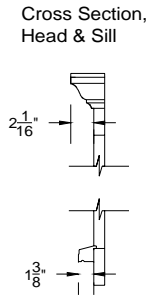

* Please see notes on last page.

Intex Item #	Andersen Window Call Size	Window Size		List Prices								
		Window Width	Window Height	1 x 4 Surround (Add 'A' to Item #)	5/4 x 4 Surround (Add 'B' to Item #)	5/4 x 4 Surround w/J-Channel (Add 'C' to Item #)	1 x 5 Surround (Add 'D5' to Item #)	5/4 x 5 Surround (Add 'E5' to Item #)	5/4 x 5 Surround w/J-Channel (Add 'F5' to Item #)	1 x 6 Surround (Add 'D' to Item #)	5/4 x 6 Surround (Add 'E' to Item #)	5/4 x 6 Surround w/J-Channel (Add 'F' to Item #)
HATW242103	TW24210-3	89 1/8	36 7/8	\$574.46	\$613.22	\$644.43	\$641.64	\$725.43	\$732.40	\$641.64	\$725.43	\$732.40
HATW24323	TW2432-3	89 1/8	40 7/8	\$580.09	\$620.43	\$651.85	\$649.82	\$736.05	\$743.22	\$649.82	\$736.05	\$743.22
HATW24363	TW2436-3	89 1/8	44 7/8	\$585.72	\$627.64	\$659.26	\$658.00	\$746.67	\$754.05	\$658.00	\$746.67	\$754.05
HATW243103	TW24310-3	89 1/8	48 7/8	\$591.35	\$634.85	\$666.68	\$666.18	\$757.29	\$764.87	\$666.18	\$757.29	\$764.87
HATW24423	TW2442-3	89 1/8	52 7/8	\$596.98	\$642.06	\$674.09	\$674.36	\$767.91	\$775.69	\$674.36	\$767.91	\$775.69
HATW24463	TW2446-3	89 1/8	56 7/8	\$602.61	\$649.27	\$681.50	\$682.54	\$778.53	\$786.52	\$682.54	\$778.53	\$786.52
HATW244103	TW24410-3	89 1/8	60 7/8	\$608.24	\$656.48	\$688.92	\$690.72	\$789.16	\$797.34	\$690.72	\$789.16	\$797.34
HATW24523	TW2452-3	89 1/8	64 7/8	\$613.87	\$663.69	\$696.33	\$698.90	\$799.78	\$808.17	\$698.90	\$799.78	\$808.17
HATW24563	TW2456-3	89 1/8	68 7/8	\$619.50	\$670.90	\$703.74	\$707.08	\$810.40	\$818.99	\$707.08	\$810.40	\$818.99
HATW245103	TW24510-3	89 1/8	72 7/8	\$625.13	\$678.11	\$711.16	\$715.26	\$821.02	\$829.82	\$715.26	\$821.02	\$829.82
HATW24623	TW2462-3	89 1/8	76 7/8	\$630.76	\$685.33	\$718.57	\$723.44	\$831.64	\$840.64	\$723.44	\$831.64	\$840.64
	TW2472-3	89 1/8	88 7/8	Size not available assembled, please see matrix pricing for K.D. kits								
	TW2476-3	89 1/8	92 7/8	Size not available assembled, please see matrix pricing for K.D. kits								
HATW262103	TW26210-3	95 1/8	36 7/8	\$594.05	\$634.50	\$667.35	\$663.15	\$750.60	\$757.87	\$663.15	\$750.60	\$757.87
HATW26323	TW2632-3	95 1/8	40 7/8	\$599.74	\$641.76	\$674.82	\$671.38	\$761.27	\$768.75	\$671.38	\$761.27	\$768.75
HATW26363	TW2636-3	95 1/8	44 7/8	\$605.42	\$649.02	\$682.28	\$679.61	\$771.94	\$779.62	\$679.61	\$771.94	\$779.62
HATW263103	TW26310-3	95 1/8	48 7/8	\$611.10	\$656.28	\$689.75	\$687.84	\$782.61	\$790.50	\$687.84	\$782.61	\$790.50
HATW26423	TW2642-3	95 1/8	52 7/8	\$616.78	\$663.55	\$697.21	\$696.07	\$793.29	\$801.37	\$696.07	\$793.29	\$801.37
HATW26463	TW2646-3	95 1/8	56 7/8	\$622.46	\$670.81	\$704.68	\$704.30	\$803.96	\$812.25	\$704.30	\$803.96	\$812.25
HATW264103	TW26410-3	95 1/8	60 7/8	\$628.14	\$678.07	\$712.14	\$712.53	\$814.63	\$823.13	\$712.53	\$814.63	\$823.13
HATW26523	TW2652-3	95 1/8	64 7/8	\$633.82	\$685.33	\$719.61	\$720.76	\$825.30	\$834.00	\$720.76	\$825.30	\$834.00
HATW26563	TW2656-3	95 1/8	68 7/8	\$639.51	\$692.59	\$727.07	\$728.99	\$835.98	\$844.88	\$728.99	\$835.98	\$844.88
HATW265103	TW26510-3	95 1/8	72 7/8	\$645.19	\$699.85	\$734.53	\$737.22	\$846.65	\$855.75	\$737.22	\$846.65	\$855.75
HATW26623	TW2662-3	95 1/8	76 7/8	\$650.87	\$707.12	\$742.00	\$745.46	\$857.32	\$866.63	\$745.46	\$857.32	\$866.63
	TW2672-3	95 1/8	88 7/8	Size not available assembled, please see matrix pricing for K.D. kits								
	TW2676-3	95 1/8	92 7/8	Size not available assembled, please see matrix pricing for K.D. kits								