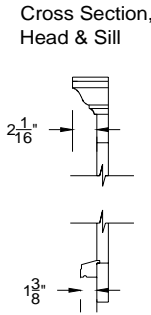

Profile 'F'

Pre-Assembled Window Surrounds with WM52 Crown Head and 311 Sill Nose, for Andersen Awning Windows

* Please see notes on last page.

Intex Item #	Andersen Window Call Size	Window Size		List Prices								
		Window Width	Window Height	1 x 4 Surround (Add 'A' to Item #)	5/4 x 4 Surround (Add 'B' to Item #)	5/4 x 4 Surround w/J-Channel (Add 'C' to Item #)	1 x 5 Surround (Add 'D5' to Item #)	5/4 x 5 Surround (Add 'E5' to Item #)	5/4 x 5 Surround w/J-Channel (Add 'F5' to Item #)	1 x 6 Surround (Add 'D' to Item #)	5/4 x 6 Surround (Add 'E' to Item #)	5/4 x 6 Surround w/J-Channel (Add 'F' to Item #)
HAAR21	AR21	24 1/8	17	\$303.61	\$316.28	\$328.75	\$337.41	\$369.39	\$372.05	\$337.41	\$369.39	\$372.05
HAAN21	AN21	24 1/8	20 1/2	\$308.05	\$322.10	\$334.75	\$344.09	\$378.20	\$381.03	\$344.09	\$378.20	\$381.03
HAA21	A21	24 1/8	24 1/8	\$312.65	\$328.13	\$340.97	\$351.00	\$387.32	\$390.34	\$351.00	\$387.32	\$390.34
HAAW21	AW21	24 1/8	28 3/8	\$318.05	\$335.21	\$348.25	\$359.10	\$398.02	\$401.25	\$359.10	\$398.02	\$401.25
HAAR251	AR251	28 3/8	17	\$317.31	\$331.17	\$344.80	\$352.47	\$387.04	\$389.91	\$352.47	\$387.04	\$389.91
HAAN251	AN251	28 3/8	20 1/2	\$321.78	\$337.02	\$350.83	\$359.17	\$395.88	\$398.93	\$359.17	\$395.88	\$398.93
HAA251	A251	28 3/8	24 1/8	\$326.42	\$343.09	\$357.08	\$366.12	\$405.03	\$408.27	\$366.12	\$405.03	\$408.27
HAAW251	AW251	28 3/8	28 3/8	\$331.85	\$350.20	\$364.41	\$374.26	\$415.77	\$419.22	\$374.26	\$415.77	\$419.22
HAAX251	AX251	28 3/8	31 1/2	\$335.84	\$355.43	\$369.80	\$380.24	\$423.66	\$427.28	\$380.24	\$423.66	\$427.28
HAAR281	AR281	31 1/2	17	\$327.38	\$342.12	\$356.60	\$363.54	\$400.01	\$403.05	\$363.54	\$400.01	\$403.05
HAAN281	AN281	31 1/2	20 1/2	\$331.88	\$348.00	\$362.66	\$370.27	\$408.88	\$412.09	\$370.27	\$408.88	\$412.09
HAA281	A281	31 1/2	24 1/8	\$336.54	\$354.09	\$368.93	\$377.23	\$418.06	\$421.45	\$377.23	\$418.06	\$421.45
HAAW281	AW281	31 1/2	28 3/8	\$342.00	\$361.23	\$376.29	\$385.40	\$428.82	\$432.43	\$385.40	\$428.82	\$432.43
HAAX281	AX281	31 1/2	31 1/2	\$346.01	\$366.48	\$381.70	\$391.41	\$436.74	\$440.51	\$391.41	\$436.74	\$440.51
HAAXW281	AXW281	31 1/2	35 15/16	\$351.72	\$373.93	\$389.38	\$399.94	\$447.98	\$451.97	\$399.94	\$447.98	\$451.97
HAAR31	AR31	35 15/16	17	\$341.69	\$357.67	\$373.36	\$379.26	\$418.44	\$421.70	\$379.26	\$418.44	\$421.70
HAAN31	AN31	35 15/16	20 1/2	\$346.22	\$363.58	\$379.45	\$386.02	\$427.34	\$430.78	\$386.02	\$427.34	\$430.78
HAA31	A31	35 15/16	24 1/8	\$350.91	\$369.71	\$385.76	\$393.02	\$436.55	\$440.17	\$393.02	\$436.55	\$440.17
HAAW31	AW31	35 15/16	28 3/8	\$356.41	\$376.89	\$393.16	\$401.23	\$447.36	\$451.19	\$401.23	\$447.36	\$451.19
HAAX31	AX31	35 15/16	31 1/2	\$360.46	\$382.17	\$398.60	\$407.27	\$455.30	\$459.30	\$407.27	\$455.30	\$459.30
HAAXW31	AXW31	35 15/16	35 15/16	\$366.20	\$389.66	\$406.32	\$415.84	\$466.58	\$470.80	\$415.84	\$466.58	\$470.80
HAA335	A335	35 15/16	40 3/4	\$372.43	\$397.79	\$414.69	\$425.13	\$478.82	\$483.28	\$425.13	\$478.82	\$483.28
HAAR351	AR351	40 3/4	17	\$357.20	\$374.53	\$391.54	\$396.30	\$438.43	\$441.93	\$396.30	\$438.43	\$441.93
HAAN351	AN351	40 3/4	20 1/2	\$361.77	\$380.48	\$397.67	\$403.10	\$447.36	\$451.04	\$403.10	\$447.36	\$451.04
HAA351	A351	40 3/4	24 1/8	\$366.50	\$386.64	\$404.01	\$410.14	\$456.61	\$460.48	\$410.14	\$456.61	\$460.48
HAAW351	AW351	40 3/4	28 3/8	\$372.04	\$393.87	\$411.45	\$418.39	\$467.46	\$471.54	\$418.39	\$467.46	\$471.54
HAAX351	AX351	40 3/4	31 1/2	\$376.12	\$399.18	\$416.92	\$424.46	\$475.44	\$479.68	\$424.46	\$475.44	\$479.68
HAAXW351	AXW351	40 3/4	35 15/16	\$381.91	\$406.72	\$424.69	\$433.08	\$486.76	\$491.23	\$433.08	\$486.76	\$491.23
HAA3535	A3535	40 3/4	40 3/4	\$388.19	\$414.90	\$433.11	\$442.42	\$499.04	\$503.75	\$442.42	\$499.04	\$503.75