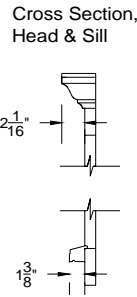

Pre-Assembled Window Surrounds WM52 Crown Head and 311 Sill Nose, for Andersen 400 Series Tilt-Wash Double-Hung Windows

* Please see notes on last page.

Intex Item #	Andersen Window Call Size	Window Size		List Prices								
		Window Width	Window Height	1 x 4 Surround (Add 'A' to Item #)	5/4 x 4 Surround (Add 'B' to Item #)	5/4 x 4 Surround w/J-Channel (Add 'C' to Item #)	1 x 5 Surround (Add 'D5' to Item #)	5/4 x 5 Surround (Add 'E5' to Item #)	5/4 x 5 Surround w/J-Channel (Add 'F5' to Item #)	1 x 6 Surround (Add 'D' to Item #)	5/4 x 6 Surround (Add 'E' to Item #)	5/4 x 6 Surround w/J-Channel (Add 'F' to Item #)
HATW18210	TW18210	21 5/8	36 7/8	\$316.23	\$336.04	\$348.84	\$361.90	\$404.48	\$408.02	\$361.90	\$404.48	\$408.02
HATW1832	TW1832	21 5/8	40 7/8	\$321.07	\$342.47	\$355.47	\$369.29	\$414.32	\$418.06	\$369.29	\$414.32	\$418.06
HATW1836	TW1836	21 5/8	44 7/8	\$325.91	\$348.89	\$362.09	\$376.68	\$424.15	\$428.10	\$376.68	\$424.15	\$428.10
HATW18310	TW18310	21 5/8	48 7/8	\$330.75	\$355.31	\$368.72	\$384.08	\$433.98	\$438.13	\$384.08	\$433.98	\$438.13
HATW1842	TW1842	21 5/8	52 7/8	\$335.60	\$361.73	\$375.34	\$391.47	\$443.81	\$448.17	\$391.47	\$443.81	\$448.17
HATW1846	TW1846	21 5/8	56 7/8	\$340.44	\$368.15	\$381.97	\$398.86	\$453.65	\$458.20	\$398.86	\$453.65	\$458.20
HATW18410	TW18410	21 5/8	60 7/8	\$345.28	\$374.58	\$388.59	\$406.25	\$463.48	\$468.24	\$406.25	\$463.48	\$468.24
HATW1852	TW1852	21 5/8	64 7/8	\$350.12	\$381.00	\$395.22	\$413.64	\$473.31	\$478.28	\$413.64	\$473.31	\$478.28
HATW1856	TW1856	21 5/8	68 7/8	\$354.96	\$387.42	\$401.84	\$421.03	\$483.14	\$488.31	\$421.03	\$483.14	\$488.31
HATW18510	TW18510	21 5/8	72 7/8	\$359.80	\$393.84	\$408.47	\$428.42	\$492.98	\$498.35	\$428.42	\$492.98	\$498.35
HATW1862	TW1862	21 5/8	76 7/8	\$364.65	\$400.26	\$415.09	\$435.81	\$502.81	\$508.38	\$435.81	\$502.81	\$508.38
HATW1872	TW1872	21 5/8	88 7/8	\$379.17	\$419.53	\$434.97	\$457.99	\$532.31	\$538.49	\$457.99	\$532.31	\$538.49
HATW1876	TW1876	21 5/8	92 7/8	\$384.01	\$425.95	\$441.59	\$465.38	\$542.14	\$548.53	\$465.38	\$542.14	\$548.53
HATW20210	TW20210	25 5/8	36 7/8	\$329.12	\$350.06	\$363.95	\$376.07	\$421.09	\$424.84	\$376.07	\$421.09	\$424.84
HATW2032	TW2032	25 5/8	40 7/8	\$334.00	\$356.52	\$370.61	\$383.50	\$430.96	\$434.91	\$383.50	\$430.96	\$434.91
HATW2036	TW2036	25 5/8	44 7/8	\$338.88	\$362.98	\$377.27	\$390.93	\$440.83	\$444.98	\$390.93	\$440.83	\$444.98
HATW20310	TW20310	25 5/8	48 7/8	\$343.76	\$369.44	\$383.94	\$398.36	\$450.70	\$455.06	\$398.36	\$450.70	\$455.06
HATW2042	TW2042	25 5/8	52 7/8	\$348.64	\$375.90	\$390.60	\$405.78	\$460.57	\$465.13	\$405.78	\$460.57	\$465.13
HATW2046	TW2046	25 5/8	56 7/8	\$353.52	\$382.36	\$397.26	\$413.21	\$470.44	\$475.20	\$413.21	\$470.44	\$475.20
HATW20410	TW20410	25 5/8	60 7/8	\$358.40	\$388.82	\$403.92	\$420.64	\$480.31	\$485.28	\$420.64	\$480.31	\$485.28
HATW2052	TW2052	25 5/8	64 7/8	\$363.28	\$395.28	\$410.59	\$428.07	\$490.18	\$495.35	\$428.07	\$490.18	\$495.35
HATW2056	TW2056	25 5/8	68 7/8	\$368.16	\$401.73	\$417.25	\$435.50	\$500.05	\$505.42	\$435.50	\$500.05	\$505.42
HATW20510	TW20510	25 5/8	72 7/8	\$373.03	\$408.19	\$423.91	\$442.93	\$509.92	\$515.50	\$442.93	\$509.92	\$515.50
HATW2062	TW2062	25 5/8	76 7/8	\$377.91	\$414.65	\$430.57	\$450.35	\$519.79	\$525.57	\$450.35	\$519.79	\$525.57
HATW2072	TW2072	25 5/8	88 7/8	\$392.55	\$434.03	\$450.56	\$472.64	\$549.41	\$555.79	\$472.64	\$549.41	\$555.79
HATW2076	TW2076	25 5/8	92 7/8	\$397.43	\$440.49	\$457.22	\$480.07	\$559.28	\$565.86	\$480.07	\$559.28	\$565.86