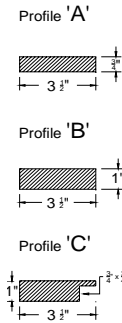

Pre-Assembled Window Surrounds WM52 Crown Head and 311 Sill Nose, for Andersen 400 Series Tilt-Wash Double-Hung Windows

* Please see notes on last page.

Intex Item #	Andersen Window Call Size	Window Size		List Prices								
		Window Width	Window Height	1 x 4 Surround (Add 'A' to Item #)	5/4 x 4 Surround (Add 'B' to Item #)	5/4 x 4 Surround w/J-Channel (Add 'C' to Item #)	1 x 5 Surround (Add 'D5' to Item #)	5/4 x 5 Surround (Add 'E5' to Item #)	5/4 x 5 Surround w/J-Channel (Add 'F5' to Item #)	1 x 6 Surround (Add 'D' to Item #)	5/4 x 6 Surround (Add 'E' to Item #)	5/4 x 6 Surround w/J-Channel (Add 'F' to Item #)
HATW18210	TW18210	21 5/8	36 7/8	\$316.23	\$336.04	\$348.84	\$361.90	\$404.48	\$408.02	\$361.90	\$404.48	\$408.02
HATW1832	TW1832	21 5/8	40 7/8	\$321.07	\$342.47	\$355.47	\$369.29	\$414.32	\$418.06	\$369.29	\$414.32	\$418.06
HATW1836	TW1836	21 5/8	44 7/8	\$325.91	\$348.89	\$362.09	\$376.68	\$424.15	\$428.10	\$376.68	\$424.15	\$428.10
HATW18310	TW18310	21 5/8	48 7/8	\$330.75	\$355.31	\$368.72	\$384.08	\$433.98	\$438.13	\$384.08	\$433.98	\$438.13
HATW1842	TW1842	21 5/8	52 7/8	\$335.60	\$361.73	\$375.34	\$391.47	\$443.81	\$448.17	\$391.47	\$443.81	\$448.17
HATW1846	TW1846	21 5/8	56 7/8	\$340.44	\$368.15	\$381.97	\$398.86	\$453.65	\$458.20	\$398.86	\$453.65	\$458.20
HATW18410	TW18410	21 5/8	60 7/8	\$345.28	\$374.58	\$388.59	\$406.25	\$463.48	\$468.24	\$406.25	\$463.48	\$468.24
HATW1852	TW1852	21 5/8	64 7/8	\$350.12	\$381.00	\$395.22	\$413.64	\$473.31	\$478.28	\$413.64	\$473.31	\$478.28
HATW1856	TW1856	21 5/8	68 7/8	\$354.96	\$387.42	\$401.84	\$421.03	\$483.14	\$488.31	\$421.03	\$483.14	\$488.31
HATW18510	TW18510	21 5/8	72 7/8	\$359.80	\$393.84	\$408.47	\$428.42	\$492.98	\$498.35	\$428.42	\$492.98	\$498.35
HATW1862	TW1862	21 5/8	76 7/8	\$364.65	\$400.26	\$415.09	\$435.81	\$502.81	\$508.38	\$435.81	\$502.81	\$508.38
HATW1872	TW1872	21 5/8	88 7/8	\$379.17	\$419.53	\$434.97	\$457.99	\$532.31	\$538.49	\$457.99	\$532.31	\$538.49
HATW1876	TW1876	21 5/8	92 7/8	\$384.01	\$425.95	\$441.59	\$465.38	\$542.14	\$548.53	\$465.38	\$542.14	\$548.53
HATW20210	TW20210	25 5/8	36 7/8	\$329.12	\$350.06	\$363.95	\$376.07	\$421.09	\$424.84	\$376.07	\$421.09	\$424.84
HATW2032	TW2032	25 5/8	40 7/8	\$334.00	\$356.52	\$370.61	\$383.50	\$430.96	\$434.91	\$383.50	\$430.96	\$434.91
HATW2036	TW2036	25 5/8	44 7/8	\$338.88	\$362.98	\$377.27	\$390.93	\$440.83	\$444.98	\$390.93	\$440.83	\$444.98
HATW20310	TW20310	25 5/8	48 7/8	\$343.76	\$369.44	\$383.94	\$398.36	\$450.70	\$455.06	\$398.36	\$450.70	\$455.06
HATW2042	TW2042	25 5/8	52 7/8	\$348.64	\$375.90	\$390.60	\$405.78	\$460.57	\$465.13	\$405.78	\$460.57	\$465.13
HATW2046	TW2046	25 5/8	56 7/8	\$353.52	\$382.36	\$397.26	\$413.21	\$470.44	\$475.20	\$413.21	\$470.44	\$475.20
HATW20410	TW20410	25 5/8	60 7/8	\$358.40	\$388.82	\$403.92	\$420.64	\$480.31	\$485.28	\$420.64	\$480.31	\$485.28
HATW2052	TW2052	25 5/8	64 7/8	\$363.28	\$395.28	\$410.59	\$428.07	\$490.18	\$495.35	\$428.07	\$490.18	\$495.35
HATW2056	TW2056	25 5/8	68 7/8	\$368.16	\$401.73	\$417.25	\$435.50	\$500.05	\$505.42	\$435.50	\$500.05	\$505.42
HATW20510	TW20510	25 5/8	72 7/8	\$373.03	\$408.19	\$423.91	\$442.93	\$509.92	\$515.50	\$442.93	\$509.92	\$515.50
HATW2062	TW2062	25 5/8	76 7/8	\$377.91	\$414.65	\$430.57	\$450.35	\$519.79	\$525.57	\$450.35	\$519.79	\$525.57
HATW2072	TW2072	25 5/8	88 7/8	\$392.55	\$434.03	\$450.56	\$472.64	\$549.41	\$555.79	\$472.64	\$549.41	\$555.79
HATW2076	TW2076	25 5/8	92 7/8	\$397.43	\$440.49	\$457.22	\$480.07	\$559.28	\$565.86	\$480.07	\$559.28	\$565.86