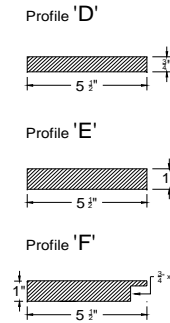

* Please see notes on last page.

Intex Item #	Andersen Window Call Size	Window Size		List Prices								
		Window Width	Window Height	1 x 4 Surround (Add 'A' to Item #)	5/4 x 4 Surround (Add 'B' to Item #)	5/4 x 4 Surround w/J-Channel (Add 'C' to Item #)	1 x 5 Surround (Add 'D5' to Item #)	5/4 x 5 Surround (Add 'E5' to Item #)	5/4 x 5 Surround w/J-Channel (Add 'F5' to Item #)	1 x 6 Surround (Add 'D' to Item #)	5/4 x 6 Surround (Add 'E' to Item #)	5/4 x 6 Surround w/J-Channel (Add 'F' to Item #)
HATW242103	TW24210-3	89 1/8	36 7/8	\$574.46	\$613.22	\$644.43	\$641.64	\$725.43	\$732.40	\$641.64	\$725.43	\$732.40
HATW24323	TW2432-3	89 1/8	40 7/8	\$580.09	\$620.43	\$651.85	\$649.82	\$736.05	\$743.22	\$649.82	\$736.05	\$743.22
HATW24363	TW2436-3	89 1/8	44 7/8	\$585.72	\$627.64	\$659.26	\$658.00	\$746.67	\$754.05	\$658.00	\$746.67	\$754.05
HATW243103	TW24310-3	89 1/8	48 7/8	\$591.35	\$634.85	\$666.68	\$666.18	\$757.29	\$764.87	\$666.18	\$757.29	\$764.87
HATW24423	TW2442-3	89 1/8	52 7/8	\$596.98	\$642.06	\$674.09	\$674.36	\$767.91	\$775.69	\$674.36	\$767.91	\$775.69
HATW24463	TW2446-3	89 1/8	56 7/8	\$602.61	\$649.27	\$681.50	\$682.54	\$778.53	\$786.52	\$682.54	\$778.53	\$786.52
HATW244103	TW24410-3	89 1/8	60 7/8	\$608.24	\$656.48	\$688.92	\$690.72	\$789.16	\$797.34	\$690.72	\$789.16	\$797.34
HATW24523	TW2452-3	89 1/8	64 7/8	\$613.87	\$663.69	\$696.33	\$698.90	\$799.78	\$808.17	\$698.90	\$799.78	\$808.17
HATW24563	TW2456-3	89 1/8	68 7/8	\$619.50	\$670.90	\$703.74	\$707.08	\$810.40	\$818.99	\$707.08	\$810.40	\$818.99
HATW245103	TW24510-3	89 1/8	72 7/8	\$625.13	\$678.11	\$711.16	\$715.26	\$821.02	\$829.82	\$715.26	\$821.02	\$829.82
HATW24623	TW2462-3	89 1/8	76 7/8	\$630.76	\$685.33	\$718.57	\$723.44	\$831.64	\$840.64	\$723.44	\$831.64	\$840.64
	TW2472-3	89 1/8	88 7/8	Size not available assembled, please see matrix pricing for K.D. kits								
	TW2476-3	89 1/8	92 7/8	Size not available assembled, please see matrix pricing for K.D. kits								
HATW262103	TW26210-3	95 1/8	36 7/8	\$594.05	\$634.50	\$667.35	\$663.15	\$750.60	\$757.87	\$663.15	\$750.60	\$757.87
HATW26323	TW2632-3	95 1/8	40 7/8	\$599.74	\$641.76	\$674.82	\$671.38	\$761.27	\$768.75	\$671.38	\$761.27	\$768.75
HATW26363	TW2636-3	95 1/8	44 7/8	\$605.42	\$649.02	\$682.28	\$679.61	\$771.94	\$779.62	\$679.61	\$771.94	\$779.62
HATW263103	TW26310-3	95 1/8	48 7/8	\$611.10	\$656.28	\$689.75	\$687.84	\$782.61	\$790.50	\$687.84	\$782.61	\$790.50
HATW26423	TW2642-3	95 1/8	52 7/8	\$616.78	\$663.55	\$697.21	\$696.07	\$793.29	\$801.37	\$696.07	\$793.29	\$801.37
HATW26463	TW2646-3	95 1/8	56 7/8	\$622.46	\$670.81	\$704.68	\$704.30	\$803.96	\$812.25	\$704.30	\$803.96	\$812.25
HATW264103	TW26410-3	95 1/8	60 7/8	\$628.14	\$678.07	\$712.14	\$712.53	\$814.63	\$823.13	\$712.53	\$814.63	\$823.13
HATW26523	TW2652-3	95 1/8	64 7/8	\$633.82	\$685.33	\$719.61	\$720.76	\$825.30	\$834.00	\$720.76	\$825.30	\$834.00
HATW26563	TW2656-3	95 1/8	68 7/8	\$639.51	\$692.59	\$727.07	\$728.99	\$835.98	\$844.88	\$728.99	\$835.98	\$844.88
HATW265103	TW26510-3	95 1/8	72 7/8	\$645.19	\$699.85	\$734.53	\$737.22	\$846.65	\$855.75	\$737.22	\$846.65	\$855.75
HATW26623	TW2662-3	95 1/8	76 7/8	\$650.87	\$707.12	\$742.00	\$745.46	\$857.32	\$866.63	\$745.46	\$857.32	\$866.63
	TW2672-3	95 1/8	88 7/8	Size not available assembled, please see matrix pricing for K.D. kits								
	TW2676-3	95 1/8	92 7/8	Size not available assembled, please see matrix pricing for K.D. kits								