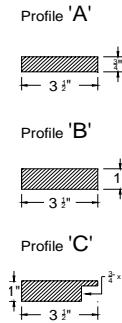

* Please see notes on last page.

Intex Item #	Andersen Window Call Size	Window Size		List Prices								
		Window Width	Window Height	1 x 4 Surround (Add 'A' to Item #)	5/4 x 4 Surround (Add 'B' to Item #)	5/4 x 4 Surround w/J-Channel (Add 'C' to Item #)	1 x 5 Surround (Add 'D5' to Item #)	5/4 x 5 Surround (Add 'E5' to Item #)	5/4 x 5 Surround w/J-Channel (Add 'F5' to Item #)	1 x 6 Surround (Add 'D' to Item #)	5/4 x 6 Surround (Add 'E' to Item #)	5/4 x 6 Surround w/J-Channel (Add 'F' to Item #)
HATW242103	TW24210-3	89 1/8	36 7/8	\$574.46	\$613.22	\$644.43	\$641.64	\$725.43	\$732.40	\$641.64	\$725.43	\$732.40
HATW24323	TW2432-3	89 1/8	40 7/8	\$580.09	\$620.43	\$651.85	\$649.82	\$736.05	\$743.22	\$649.82	\$736.05	\$743.22
HATW24363	TW2436-3	89 1/8	44 7/8	\$585.72	\$627.64	\$659.26	\$658.00	\$746.67	\$754.05	\$658.00	\$746.67	\$754.05
HATW243103	TW24310-3	89 1/8	48 7/8	\$591.35	\$634.85	\$666.68	\$666.18	\$757.29	\$764.87	\$666.18	\$757.29	\$764.87
HATW24423	TW2442-3	89 1/8	52 7/8	\$596.98	\$642.06	\$674.09	\$674.36	\$767.91	\$775.69	\$674.36	\$767.91	\$775.69
HATW24463	TW2446-3	89 1/8	56 7/8	\$602.61	\$649.27	\$681.50	\$682.54	\$778.53	\$786.52	\$682.54	\$778.53	\$786.52
HATW244103	TW24410-3	89 1/8	60 7/8	\$608.24	\$656.48	\$688.92	\$690.72	\$789.16	\$797.34	\$690.72	\$789.16	\$797.34
HATW24523	TW2452-3	89 1/8	64 7/8	\$613.87	\$663.69	\$696.33	\$698.90	\$799.78	\$808.17	\$698.90	\$799.78	\$808.17
HATW24563	TW2456-3	89 1/8	68 7/8	\$619.50	\$670.90	\$703.74	\$707.08	\$810.40	\$818.99	\$707.08	\$810.40	\$818.99
HATW245103	TW24510-3	89 1/8	72 7/8	\$625.13	\$678.11	\$711.16	\$715.26	\$821.02	\$829.82	\$715.26	\$821.02	\$829.82
HATW24623	TW2462-3	89 1/8	76 7/8	\$630.76	\$685.33	\$718.57	\$723.44	\$831.64	\$840.64	\$723.44	\$831.64	\$840.64
	TW2472-3	89 1/8	88 7/8	Size not available assembled, please see matrix pricing for K.D. kits								
	TW2476-3	89 1/8	92 7/8	Size not available assembled, please see matrix pricing for K.D. kits								
HATW262103	TW26210-3	95 1/8	36 7/8	\$594.05	\$634.50	\$667.35	\$663.15	\$750.60	\$757.87	\$663.15	\$750.60	\$757.87
HATW26323	TW2632-3	95 1/8	40 7/8	\$599.74	\$641.76	\$674.82	\$671.38	\$761.27	\$768.75	\$671.38	\$761.27	\$768.75
HATW26363	TW2636-3	95 1/8	44 7/8	\$605.42	\$649.02	\$682.28	\$679.61	\$771.94	\$779.62	\$679.61	\$771.94	\$779.62
HATW263103	TW26310-3	95 1/8	48 7/8	\$611.10	\$656.28	\$689.75	\$687.84	\$782.61	\$790.50	\$687.84	\$782.61	\$790.50
HATW26423	TW2642-3	95 1/8	52 7/8	\$616.78	\$663.55	\$697.21	\$696.07	\$793.29	\$801.37	\$696.07	\$793.29	\$801.37
HATW26463	TW2646-3	95 1/8	56 7/8	\$622.46	\$670.81	\$704.68	\$704.30	\$803.96	\$812.25	\$704.30	\$803.96	\$812.25
HATW264103	TW26410-3	95 1/8	60 7/8	\$628.14	\$678.07	\$712.14	\$712.53	\$814.63	\$823.13	\$712.53	\$814.63	\$823.13
HATW26523	TW2652-3	95 1/8	64 7/8	\$633.82	\$685.33	\$719.61	\$720.76	\$825.30	\$834.00	\$720.76	\$825.30	\$834.00
HATW26563	TW2656-3	95 1/8	68 7/8	\$639.51	\$692.59	\$727.07	\$728.99	\$835.98	\$844.88	\$728.99	\$835.98	\$844.88
HATW265103	TW26510-3	95 1/8	72 7/8	\$645.19	\$699.85	\$734.53	\$737.22	\$846.65	\$855.75	\$737.22	\$846.65	\$855.75
HATW26623	TW2662-3	95 1/8	76 7/8	\$650.87	\$707.12	\$742.00	\$745.46	\$857.32	\$866.63	\$745.46	\$857.32	\$866.63
	TW2672-3	95 1/8	88 7/8	Size not available assembled, please see matrix pricing for K.D. kits								
	TW2676-3	95 1/8	92 7/8	Size not available assembled, please see matrix pricing for K.D. kits								