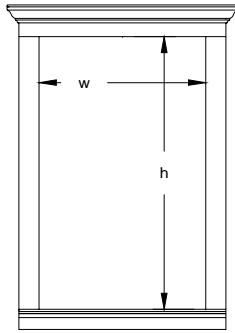

Pre-Assembled Window Surrounds WM52 Crown Head and 311 Sill Nose, for Andersen 400 Series Tilt-Wash Double-Hung Windows

* Please see notes on last page.

Intex Item #	Andersen Window Call Size	Window Size		List Prices								
		Window Width	Window Height	1 x 4 Surround (Add 'A' to Item #)	5/4 x 4 Surround (Add 'B' to Item #)	5/4 x 4 Surround w/J-Channel (Add 'C' to Item #)	1 x 5 Surround (Add 'D5' to Item #)	5/4 x 5 Surround (Add 'E5' to Item #)	5/4 x 5 Surround w/J-Channel (Add 'F5' to Item #)	1 x 6 Surround (Add 'D' to Item #)	5/4 x 6 Surround (Add 'E' to Item #)	5/4 x 6 Surround w/J-Channel (Add 'F' to Item #)
HATW18210	TW18210	21 5/8	36 7/8	\$316.23	\$336.04	\$348.84	\$361.90	\$404.48	\$408.02	\$361.90	\$404.48	\$408.02
HATW1832	TW1832	21 5/8	40 7/8	\$321.07	\$342.47	\$355.47	\$369.29	\$414.32	\$418.06	\$369.29	\$414.32	\$418.06
HATW1836	TW1836	21 5/8	44 7/8	\$325.91	\$348.89	\$362.09	\$376.68	\$424.15	\$428.10	\$376.68	\$424.15	\$428.10
HATW18310	TW18310	21 5/8	48 7/8	\$330.75	\$355.31	\$368.72	\$384.08	\$433.98	\$438.13	\$384.08	\$433.98	\$438.13
HATW1842	TW1842	21 5/8	52 7/8	\$335.60	\$361.73	\$375.34	\$391.47	\$443.81	\$448.17	\$391.47	\$443.81	\$448.17
HATW1846	TW1846	21 5/8	56 7/8	\$340.44	\$368.15	\$381.97	\$398.86	\$453.65	\$458.20	\$398.86	\$453.65	\$458.20
HATW18410	TW18410	21 5/8	60 7/8	\$345.28	\$374.58	\$388.59	\$406.25	\$463.48	\$468.24	\$406.25	\$463.48	\$468.24
HATW1852	TW1852	21 5/8	64 7/8	\$350.12	\$381.00	\$395.22	\$413.64	\$473.31	\$478.28	\$413.64	\$473.31	\$478.28
HATW1856	TW1856	21 5/8	68 7/8	\$354.96	\$387.42	\$401.84	\$421.03	\$483.14	\$488.31	\$421.03	\$483.14	\$488.31
HATW18510	TW18510	21 5/8	72 7/8	\$359.80	\$393.84	\$408.47	\$428.42	\$492.98	\$498.35	\$428.42	\$492.98	\$498.35
HATW1862	TW1862	21 5/8	76 7/8	\$364.65	\$400.26	\$415.09	\$435.81	\$502.81	\$508.38	\$435.81	\$502.81	\$508.38
HATW1872	TW1872	21 5/8	88 7/8	\$379.17	\$419.53	\$434.97	\$457.99	\$532.31	\$538.49	\$457.99	\$532.31	\$538.49
HATW1876	TW1876	21 5/8	92 7/8	\$384.01	\$425.95	\$441.59	\$465.38	\$542.14	\$548.53	\$465.38	\$542.14	\$548.53
HATW20210	TW20210	25 5/8	36 7/8	\$329.12	\$350.06	\$363.95	\$376.07	\$421.09	\$424.84	\$376.07	\$421.09	\$424.84
HATW2032	TW2032	25 5/8	40 7/8	\$334.00	\$356.52	\$370.61	\$383.50	\$430.96	\$434.91	\$383.50	\$430.96	\$434.91
HATW2036	TW2036	25 5/8	44 7/8	\$338.88	\$362.98	\$377.27	\$390.93	\$440.83	\$444.98	\$390.93	\$440.83	\$444.98
HATW20310	TW20310	25 5/8	48 7/8	\$343.76	\$369.44	\$383.94	\$398.36	\$450.70	\$455.06	\$398.36	\$450.70	\$455.06
HATW2042	TW2042	25 5/8	52 7/8	\$348.64	\$375.90	\$390.60	\$405.78	\$460.57	\$465.13	\$405.78	\$460.57	\$465.13
HATW2046	TW2046	25 5/8	56 7/8	\$353.52	\$382.36	\$397.26	\$413.21	\$470.44	\$475.20	\$413.21	\$470.44	\$475.20
HATW20410	TW20410	25 5/8	60 7/8	\$358.40	\$388.82	\$403.92	\$420.64	\$480.31	\$485.28	\$420.64	\$480.31	\$485.28
HATW2052	TW2052	25 5/8	64 7/8	\$363.28	\$395.28	\$410.59	\$428.07	\$490.18	\$495.35	\$428.07	\$490.18	\$495.35
HATW2056	TW2056	25 5/8	68 7/8	\$368.16	\$401.73	\$417.25	\$435.50	\$500.05	\$505.42	\$435.50	\$500.05	\$505.42
HATW20510	TW20510	25 5/8	72 7/8	\$373.03	\$408.19	\$423.91	\$442.93	\$509.92	\$515.50	\$442.93	\$509.92	\$515.50
HATW2062	TW2062	25 5/8	76 7/8	\$377.91	\$414.65	\$430.57	\$450.35	\$519.79	\$525.57	\$450.35	\$519.79	\$525.57
HATW2072	TW2072	25 5/8	88 7/8	\$392.55	\$434.03	\$450.56	\$472.64	\$549.41	\$555.79	\$472.64	\$549.41	\$555.79
HATW2076	TW2076	25 5/8	92 7/8	\$397.43	\$440.49	\$457.22	\$480.07	\$559.28	\$565.86	\$480.07	\$559.28	\$565.86