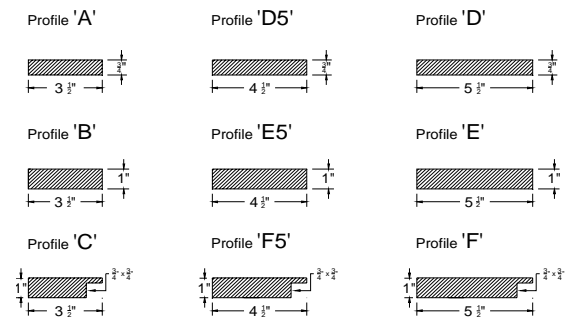

Profile 'F5'

Profile 'F'

Pre-Assembled Window Surrounds with WM52 Crown Head and 311 Sill Nose, for Andersen 200 Series Tilt-Wash Double-Hung Windows

* Please see notes on last page.

Intex Item #	Andersen Window Call Size	Window Size		List Prices								
		Window Width	Window Height	1 x 4 Surround (Add 'A' to Item #)	5/4 x 4 Surround (Add 'B' to Item #)	5/4 x 4 Surround w/J-Channel (Add 'C' to Item #)	1 x 5 Surround (Add 'D5' to Item #)	5/4 x 5 Surround (Add 'E5' to Item #)	5/4 x 5 Surround w/J-Channel (Add 'F5' to Item #)	1 x 6 Surround (Add 'D' to Item #)	5/4 x 6 Surround (Add 'E' to Item #)	5/4 x 6 Surround w/J-Channel (Add 'F' to Item #)
HA2T1830	244DH1830	19 1/2	35 1/2	\$307.72	\$326.40	\$338.55	\$351.84	\$392.29	\$395.65	\$351.84	\$392.29	\$395.65
HA2T1836	244DH1836	19 1/2	41 1/2	\$314.95	\$336.00	\$348.45	\$362.90	\$407.00	\$410.67	\$362.90	\$407.00	\$410.67
HA2T1840	244DH1840	19 1/2	47 1/2	\$322.19	\$345.60	\$358.36	\$373.96	\$421.72	\$425.70	\$373.96	\$421.72	\$425.70
HA2T1846	244DH1846	19 1/2	53 1/2	\$329.42	\$355.21	\$368.27	\$385.01	\$436.44	\$440.72	\$385.01	\$436.44	\$440.72
HA2T1849	244DH1849	19 1/2	56 1/2	\$333.04	\$360.01	\$373.22	\$390.54	\$443.80	\$448.23	\$390.54	\$443.80	\$448.23
HA2T1850	244DH1850	19 1/2	59 1/2	\$336.65	\$364.81	\$378.18	\$396.07	\$451.16	\$455.75	\$396.07	\$451.16	\$455.75
HA2T1856	244DH1856	19 1/2	65 1/2	\$343.89	\$374.41	\$388.08	\$407.13	\$465.88	\$470.77	\$407.13	\$465.88	\$470.77
HA2T1860	244DH1860	19 1/2	71 1/2	\$351.12	\$384.02	\$397.99	\$418.18	\$480.60	\$485.79	\$418.18	\$480.60	\$485.79
HA2T2030	244DH2030	23 1/2	35 1/2	\$320.60	\$340.40	\$353.64	\$366.00	\$408.88	\$412.45	\$366.00	\$408.88	\$412.45
HA2T2036	244DH2036	23 1/2	41 1/2	\$327.89	\$350.06	\$363.60	\$377.11	\$423.66	\$427.53	\$377.11	\$423.66	\$427.53
HA2T2040	244DH2040	23 1/2	47 1/2	\$335.18	\$359.72	\$373.57	\$388.22	\$438.43	\$442.61	\$388.22	\$438.43	\$442.61
HA2T2046	244DH2046	23 1/2	53 1/2	\$342.47	\$369.38	\$383.53	\$399.34	\$453.21	\$457.69	\$399.34	\$453.21	\$457.69
HA2T2049	244DH2049	23 1/2	56 1/2	\$346.11	\$374.21	\$388.51	\$404.89	\$460.60	\$465.23	\$404.89	\$460.60	\$465.23
HA2T2050	244DH2050	23 1/2	59 1/2	\$349.76	\$379.04	\$393.50	\$410.45	\$467.98	\$472.77	\$410.45	\$467.98	\$472.77
HA2T2056	244DH2056	23 1/2	65 1/2	\$357.05	\$388.70	\$403.46	\$421.56	\$482.76	\$487.85	\$421.56	\$482.76	\$487.85
HA2T2060	244DH2060	23 1/2	71 1/2	\$364.34	\$398.36	\$413.42	\$432.67	\$497.54	\$502.93	\$432.67	\$497.54	\$502.93
HA2T2430	244DH2430	27 1/2	35 1/2	\$333.48	\$354.40	\$368.73	\$380.15	\$425.48	\$429.25	\$380.15	\$425.48	\$429.25
HA2T2436	244DH2436	27 1/2	41 1/2	\$340.83	\$364.12	\$378.75	\$391.32	\$440.31	\$444.39	\$391.32	\$440.31	\$444.39
HA2T2440	244DH2440	27 1/2	47 1/2	\$348.17	\$373.83	\$388.77	\$402.49	\$455.14	\$459.52	\$402.49	\$455.14	\$459.52
HA2T2446	244DH2446	27 1/2	53 1/2	\$355.52	\$383.55	\$398.79	\$413.66	\$469.97	\$474.66	\$413.66	\$469.97	\$474.66
HA2T2449	244DH2449	27 1/2	56 1/2	\$359.19	\$388.41	\$403.80	\$419.24	\$477.39	\$482.23	\$419.24	\$477.39	\$482.23
HA2T2450	244DH2450	27 1/2	59 1/2	\$362.86	\$393.26	\$408.81	\$424.83	\$484.81	\$489.79	\$424.83	\$484.81	\$489.79
HA2T2456	244DH2456	27 1/2	65 1/2	\$370.21	\$402.98	\$418.83	\$436.00	\$499.64	\$504.93	\$436.00	\$499.64	\$504.93
HA2T2460	244DH2460	27 1/2	71 1/2	\$377.55	\$412.70	\$428.85	\$447.17	\$514.47	\$520.07	\$447.17	\$514.47	\$520.07
HA2T2830	244DH2830	31 1/2	35 1/2	\$346.36	\$368.41	\$383.83	\$394.31	\$442.07	\$446.05	\$394.31	\$442.07	\$446.05
HA2T2836	244DH2836	31 1/2	41 1/2	\$353.76	\$378.18	\$393.90	\$405.53	\$456.96	\$461.24	\$405.53	\$456.96	\$461.24
HA2T2840	244DH2840	31 1/2	47 1/2	\$361.16	\$387.95	\$403.98	\$416.76	\$471.85	\$476.43	\$416.76	\$471.85	\$476.43
HA2T2846	244DH2846	31 1/2	53 1/2	\$368.57	\$397.72	\$414.06	\$427.98	\$486.74	\$491.63	\$427.98	\$486.74	\$491.63
HA2T2849	244DH2849	31 1/2	56 1/2	\$372.27	\$402.61	\$419.09	\$433.59	\$494.18	\$499.22	\$433.59	\$494.18	\$499.22
HA2T2850	244DH2850	31 1/2	59 1/2	\$375.97	\$407.49	\$424.13	\$439.21	\$501.63	\$506.82	\$439.21	\$501.63	\$506.82
HA2T2856	244DH2856	31 1/2	65 1/2	\$383.37	\$417.26	\$434.21	\$450.43	\$516.51	\$522.01	\$450.43	\$516.51	\$522.01
HA2T2860	244DH2860	31 1/2	71 1/2	\$390.77	\$427.04	\$444.29	\$461.66	\$531.40	\$537.20	\$461.66	\$531.40	\$537.20