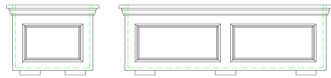

Planter & Window Boxes - List Price

Planter Flower Boxes - Flush Panel										
	Width		Width		Width		Width		Width	
Height/Depth	30"	Item #	40"	Item #	46"	Item #	16" SQ	Item #	18" SQ	Item #
12"	\$ 462.29	PFBOX121230	\$ 535.77	PFBOX121240	\$ 596.63	PFBOX121246	N/A	N/A	N/A	N/A
14"	\$ 533.67	PFBOX141430	\$ 611.40	PFBOX141440	\$ 674.80	PFBOX141446	N/A	N/A	N/A	N/A
16"	\$ 608.45	PFBOX161630	\$ 690.42	PFBOX161640	\$ 756.37	PFBOX161646	\$ 527.23	PFBOX161616	N/A	N/A
18"	\$ 686.63	PFBOX181830	\$ 772.84	PFBOX181840	\$ 841.34	PFBOX181846	N/A	N/A	\$ 606.40	PFBOX181818

Planter Flower Boxes - Recess Panel										
	Width		Width		Width		Width		Width	
Height/Depth	30"	Item #	40"	Item #	46"	Item #	16" SQ	Item #	18" SQ	Item #
12"	\$ 527.43	PFBOXREC121230	\$ 612.77	PFBOXREC121240	\$ 681.83	PFBOXREC121246	N/A	N/A	N/A	N/A
14"	\$ 600.64	PFBOXREC141430	\$ 690.22	PFBOXREC141440	\$ 761.84	PFBOXREC141446	N/A	N/A	N/A	N/A
16"	\$ 677.24	PFBOXREC161630	\$ 771.08	PFBOXREC161640	\$ 845.24	PFBOXREC161646	\$ 578.58	PFBOXREC161616	N/A	N/A
18"	\$ 759.98	PFBOXREC181830	\$ 858.05	PFBOXREC181840	\$ 934.76	PFBOXREC181846	N/A	N/A	\$ 663.33	PFBOXREC181818

Planter Flower Boxes - Recess Panel with applied molding										
	Width	Width	Width	Width	Width	Width	Width	Width	Width	Width
Height/Depth	30"	30"	40"	40"	46"	46"	16" SQ	16"	18" SQ	18"
12"	\$ 606.06	PFBOXREC121230-P	\$ 700.88	PFBOXREC121240-P	\$ 776.39	PFBOXREC121246-P	N/A	N/A	N/A	N/A
14"	\$ 683.80	PFBOXREC141430-P	\$ 782.86	PFBOXREC141440-P	\$ 860.93	PFBOXREC141446-P	N/A	N/A	N/A	N/A
16"	\$ 762.21	PFBOXREC161630-P	\$ 865.52	PFBOXREC161640-P	\$ 946.13	PFBOXREC161646-P	\$ 652.98	PFBOXREC161616-P	N/A	N/A
18"	\$ 846.75	PFBOXREC181830-P	\$ 954.29	PFBOXREC181840-P	\$ 1,037.45	PFBOXREC181846-P	N/A	N/A	\$ 743.76	PFBOXREC181818-P